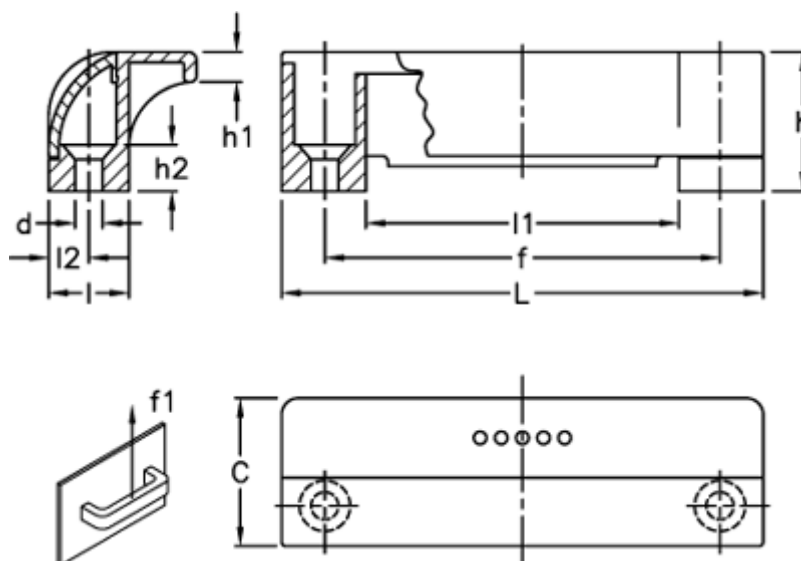

Varenummer: 23052651514  
Beskrivelse: E+G Sikkerhedsgribeliste  
ESP.110-SH-C4

## Mål

C	= 35	L	= 114
d	= 6.5	l1	= 74
f	= 93,5 +/-0,5	l2	= 9.5
F1 (N)	= 1050		
h	= 33		
h1	= 7		
h2	= 11		
l	= 19		